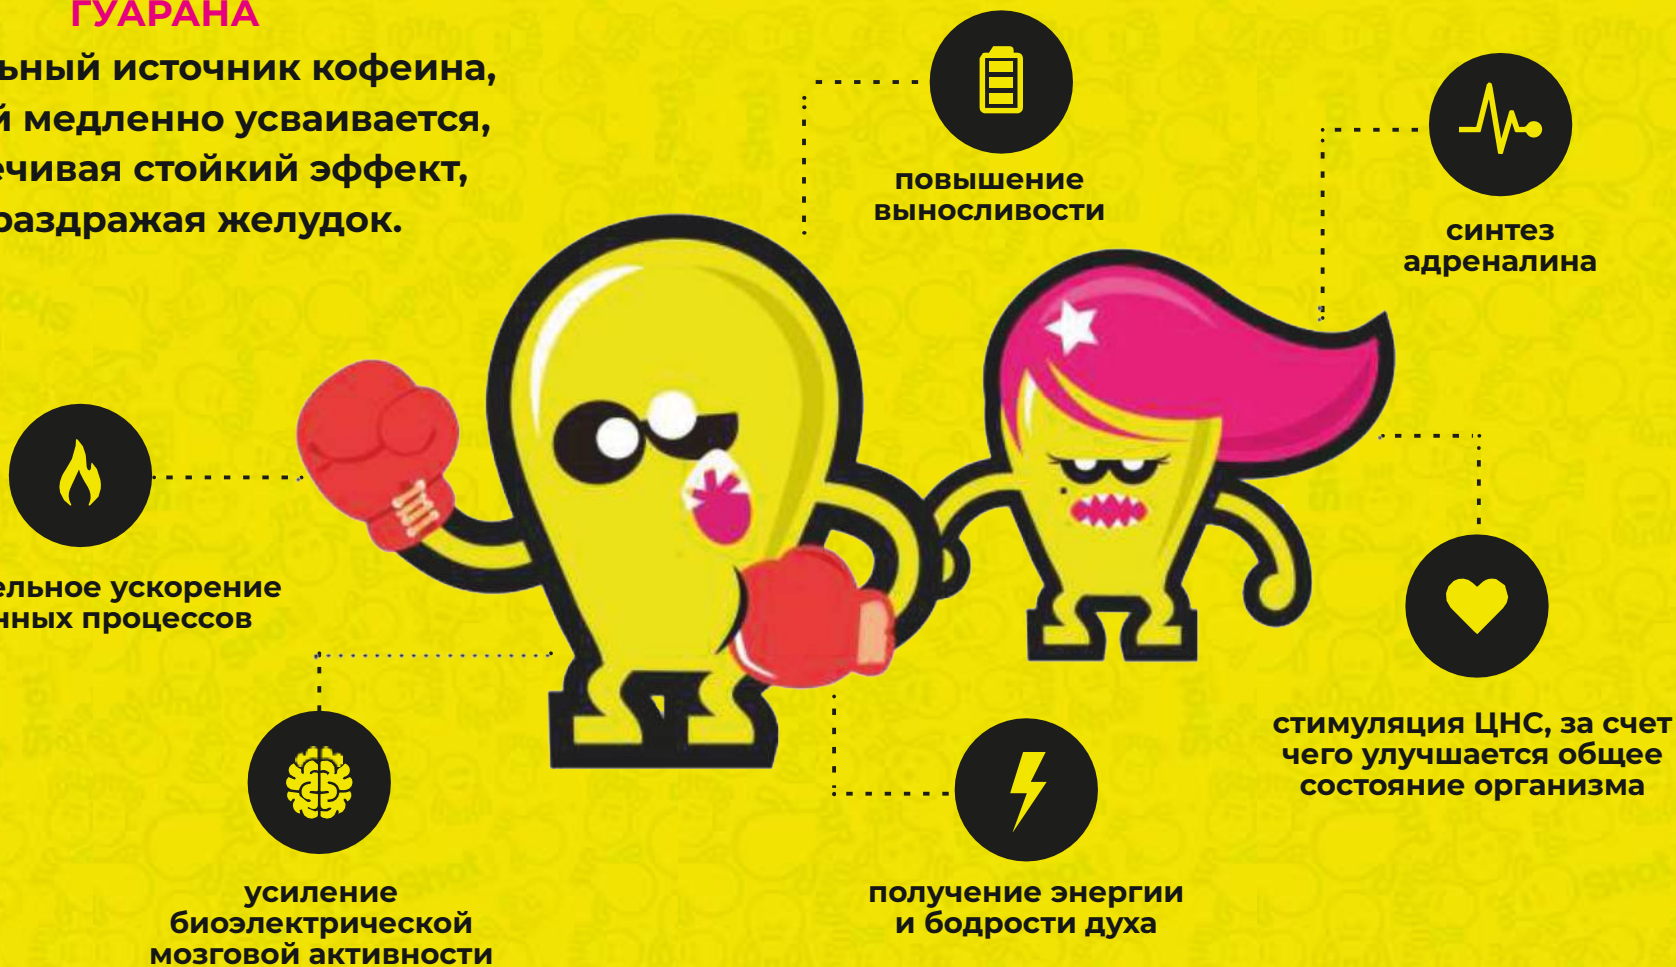

БЕЗОПАСНЫЙ

SHOT&GO — ЭТО НАПИТОК, КОТОРОМУ МОЖНО ДОВЕРЯТЬ.

ПРЕИМУЩЕСТВА SHOT&GO:

ИННОВАЦИОННАЯ ФОРМУЛА

идеально сбалансированное сочетание витаминов, минералов и природных стимуляторов.

БЫСТРЫЙ И ДЛИТЕЛЬНЫЙ ЭФФЕКТ